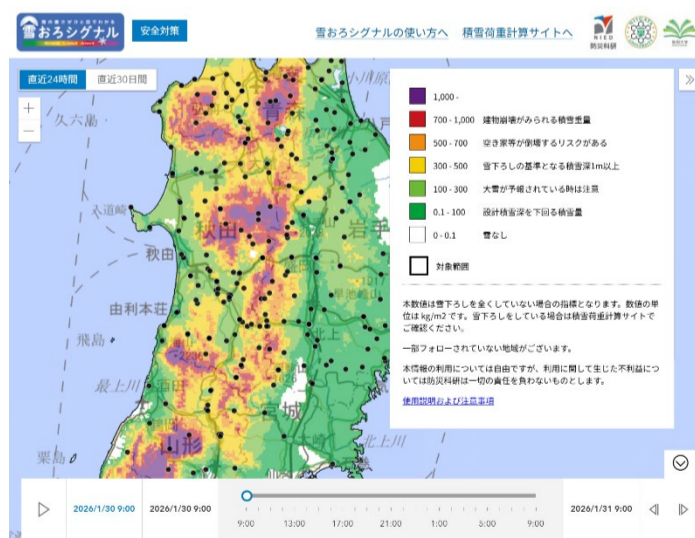

佐藤美入野会前会長が顧問に

美入野会(横手)は2025年10月、佐藤良吉前会長の顧問就任を決めました。佐藤顧問は会長在任中、地域職域美入野会の位置付けを明確にし、会則改正、会報の発行継続と効率的な会費納入方法の改善等、コロナ禍を乗り越え美入野会の活動の発展に尽力されました。

佐藤さんは関西美入野会総会やいものこ会にもたびたび参加され、本会との連携強化に努められました。

「雪おろシグナル」活躍中！

国の防災科学技術研究所、新潟大学、京都大学の三者が共同で開発をした積雪重量分布情報「雪おろシグナル」が秋田県でも活躍中です。ご実家エリアの状況確認に役立ててはいかがでしょうか。